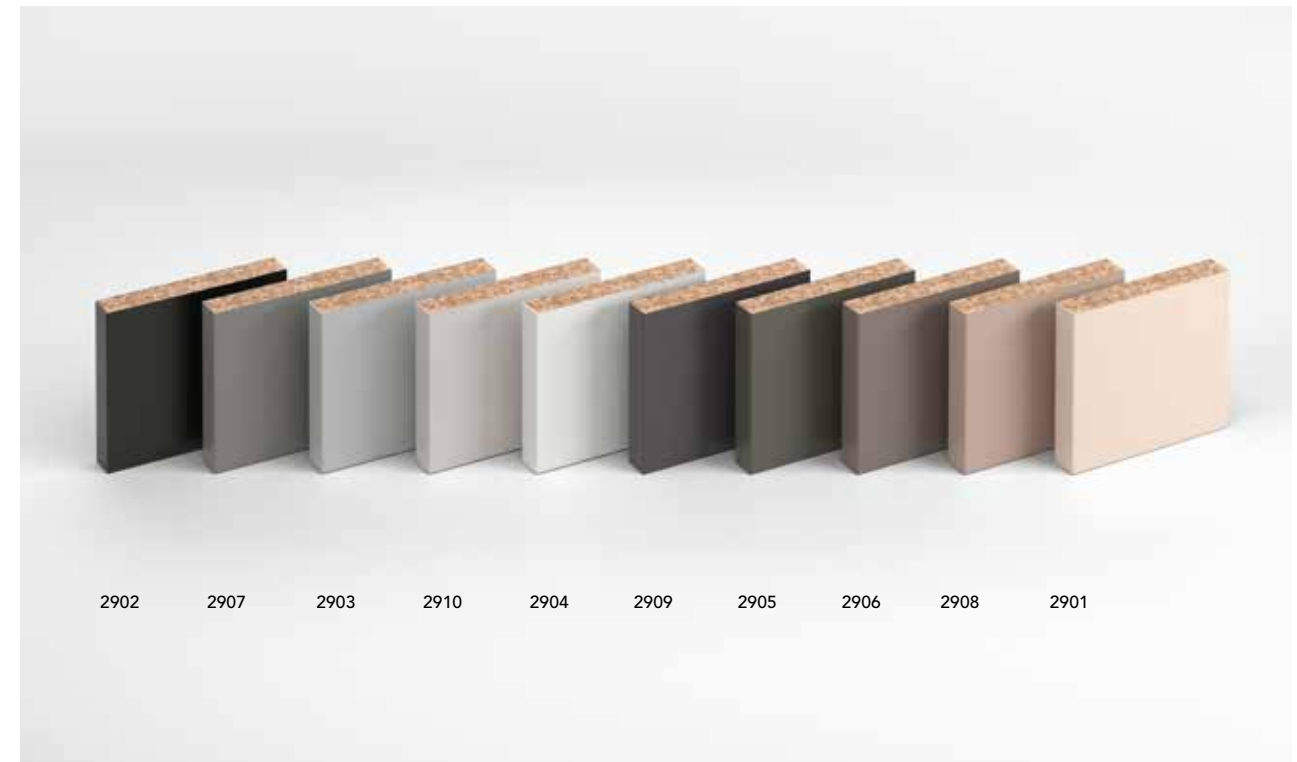

2902   2907   2903   2910   2904   2909   2905   2906   2908   2901

HPL Serie Polaris
Spessore: 0,9 mm
Finitura: Polaris
2902. Noir Pol
2907. Gris Foncé Pol
2903. Gris Perle Pol
2910. Gris Clair Pol
2904. Blanc Glace Pol

2909. Gris Graphite Pol
2905. Gris Cosmique Pol
2906. Gris Moven Pol
2908. Sahara Pol
2901. Sable Pol