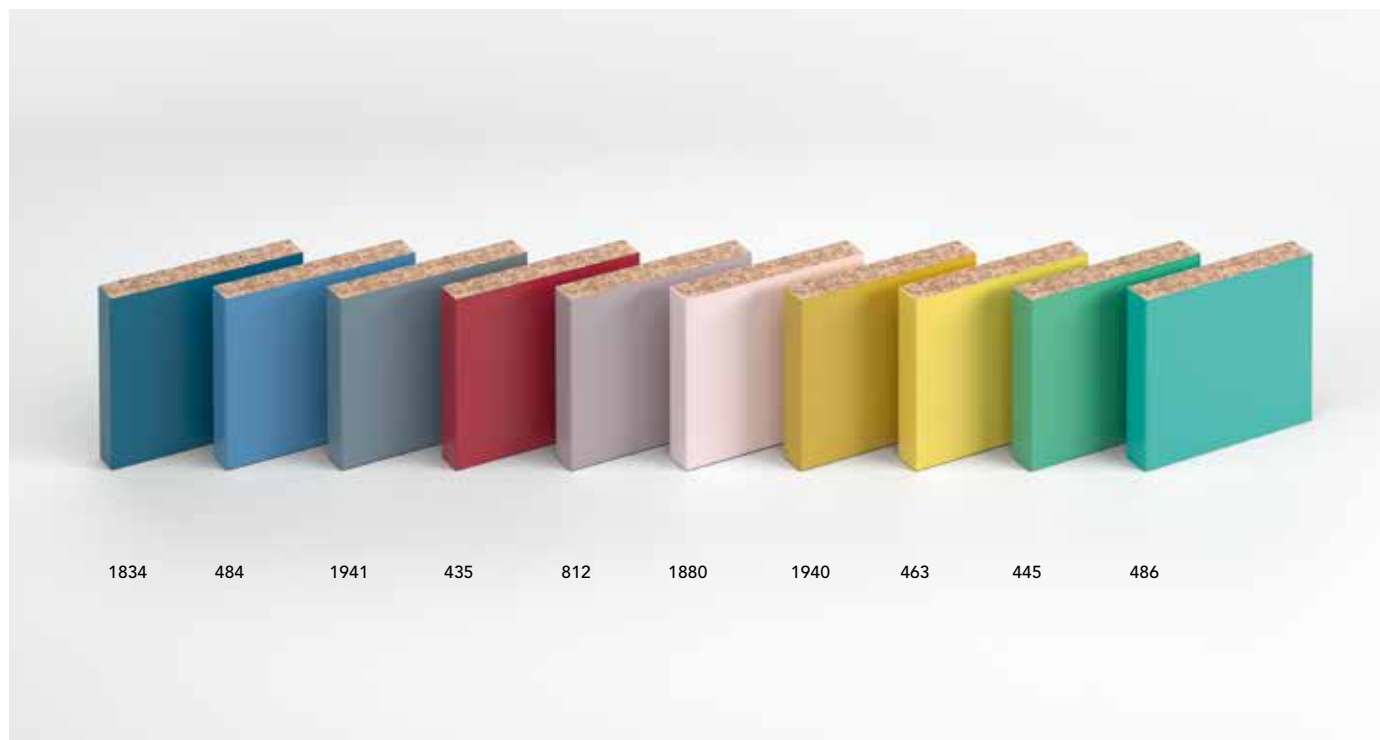

1834   484   1941   435   812   1880   1940   463   445   486

HPL COLOURS
Spessore: 0.9 mm
Finitura: Sei
1834. Circé
484. Blu Zaffiro
1941. Cadaques
435. Rosso Antico
812. Rosa viola
1880. Cipria
1940. India
463. Giallo pom-pom
445. Verde chiaro
486. Azzurro lago